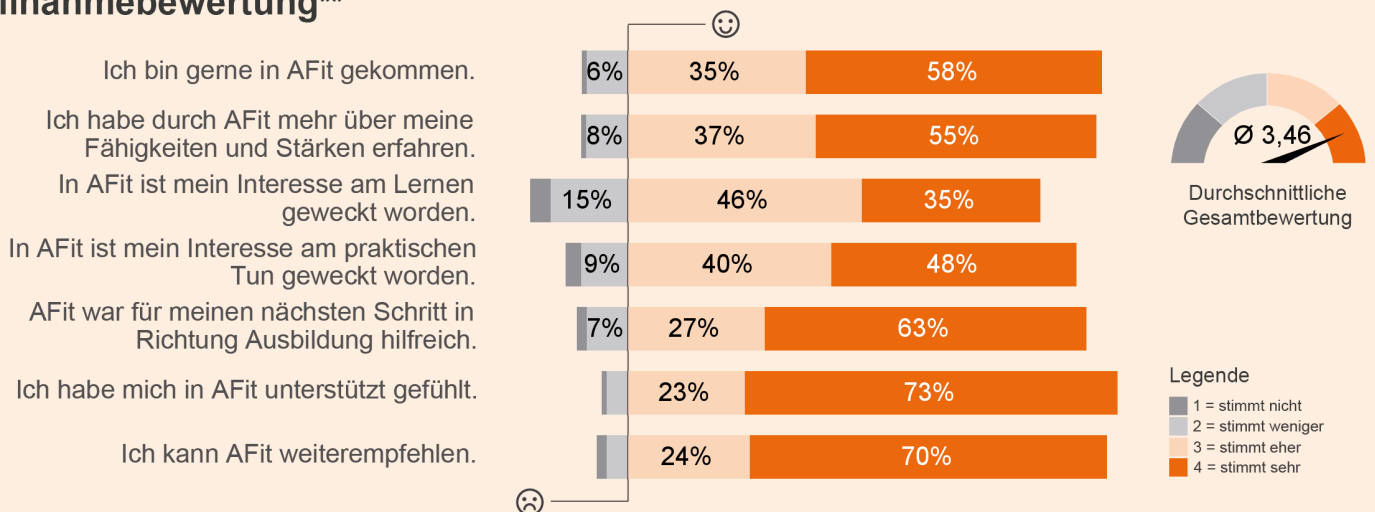

Am Ende der Teilnahme gibt es die Möglichkeit, anonym Feedback zur Teilnahme zu geben und diese zu bewerten.

Mehr Informationen:
www.bundeskost.at
www.neba.at/ausbildungsfit

1.591 **62% Rücklaufquote***
TEILNAHMEN AN DER BEFRAGUNG

6% Papierversion
94% Onlineversion

Alter

Geschlecht

Versionen

Teilnahmebewertung**

Quelle: Sozialministeriumservice, NEBA Teilnahmebefragung 2023, Anmerkung: Aufgrund von gerundeten Prozentergebnissen können Prozentsummen von 100 % abweichen.