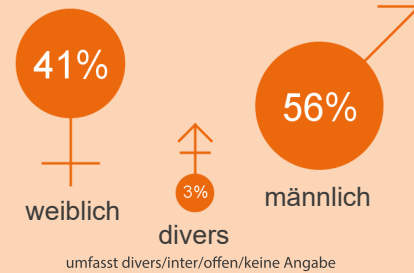

Am Ende der Teilnahme gibt es die Möglichkeit, anonym Feedback zur Teilnahme zu geben und diese zu bewerten.

Mehr Informationen:
www.bundeskost.at
www.neba.at/ausbildungsfit

1.591 **62% Rücklaufquote***
TEILNAHMEN AN DER BEFRAGUNG

6% Papierversion
94% Onlineversion

Alter

Geschlecht

Versionen

Teilnahmebewertung**

Quelle: Sozialministeriumservice, NEBA Teilnahmebefragung 2023, Anmerkung: Aufgrund von gerundeten Prozentergebnissen können Prozentsummen von 100 % abweichen.