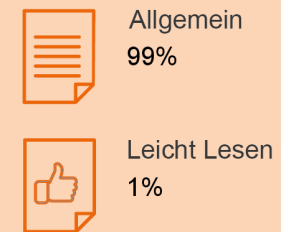

Am Ende der Teilnahme gibt es die Möglichkeit, anonym Feedback zur Teilnahme zu geben und diese zu bewerten.

Mehr Informationen:
www.bundeskost.at
www.neba.at/ausbildungsfit

1.591 **62% Rücklaufquote***
TEILNAHMEN AN DER BEFRAGUNG

6% Papierversion
94% Onlineversion

Alter

Geschlecht

Versionen

Teilnahmebewertung**

Quelle: Sozialministeriumservice, NEBA Teilnahmebefragung 2023, Anmerkung: Aufgrund von gerundeten Prozentergebnissen können Prozentsummen von 100 % abweichen.

* Die Rücklaufquote entspricht der Anzahl der Teilnahmebefragungen in Relation zu den in WABA beendeten Teilnahmen im selben Vergleichszeitraum.

** Werte unter 5 % werden bei der Teilnahmebewertung aus Platzgründen nicht als Zahlenwert angeführt.