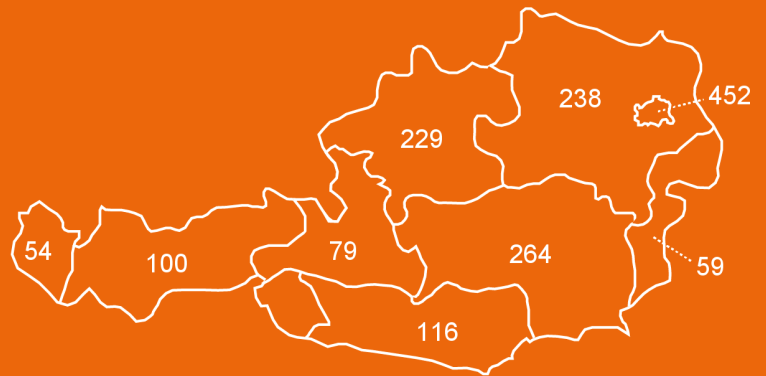

AUSBILDUNGSFIT

DATASHEET TEILNAHMEBEFRAGUNG 2023

AusbildungsFit ermöglicht Jugendlichen nach Beendigung ihrer Schulpflicht Basisqualifikationen und soziale Kompetenzen nachzuholen sowie Ausbildungsmöglichkeiten kennenzulernen.

Am Ende der Teilnahme gibt es die Möglichkeit, anonym Feedback zur Teilnahme zu geben und diese zu bewerten.

Mehr Informationen:
www.bundeskost.at
www.neba.at/ausbildungsfit

1.591 **62% Rücklaufquote***
TEILNAHMEN AN DER BEFRAGUNG

6% Papierversion
94% Onlineversion