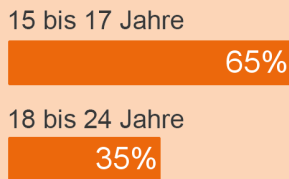

Am Ende der Teilnahme gibt es die Möglichkeit, anonym Feedback zur Teilnahme zu geben und diese zu bewerten.

Mehr Informationen:
www.bundeskost.at
www.neba.at/ausbildungsfit

1.591 **62% Rücklaufquote***
TEILNAHMEN AN DER BEFRAGUNG

6% Papierversion
94% Onlineversion

Alter

Geschlecht

Versionen

Teilnahmebewertung**

Quelle: Sozialministeriumservice, NEBA Teilnahmebefragung 2023, Anmerkung: Aufgrund von gerundeten Prozentergebnissen können Prozentsummen von 100 % abweichen.