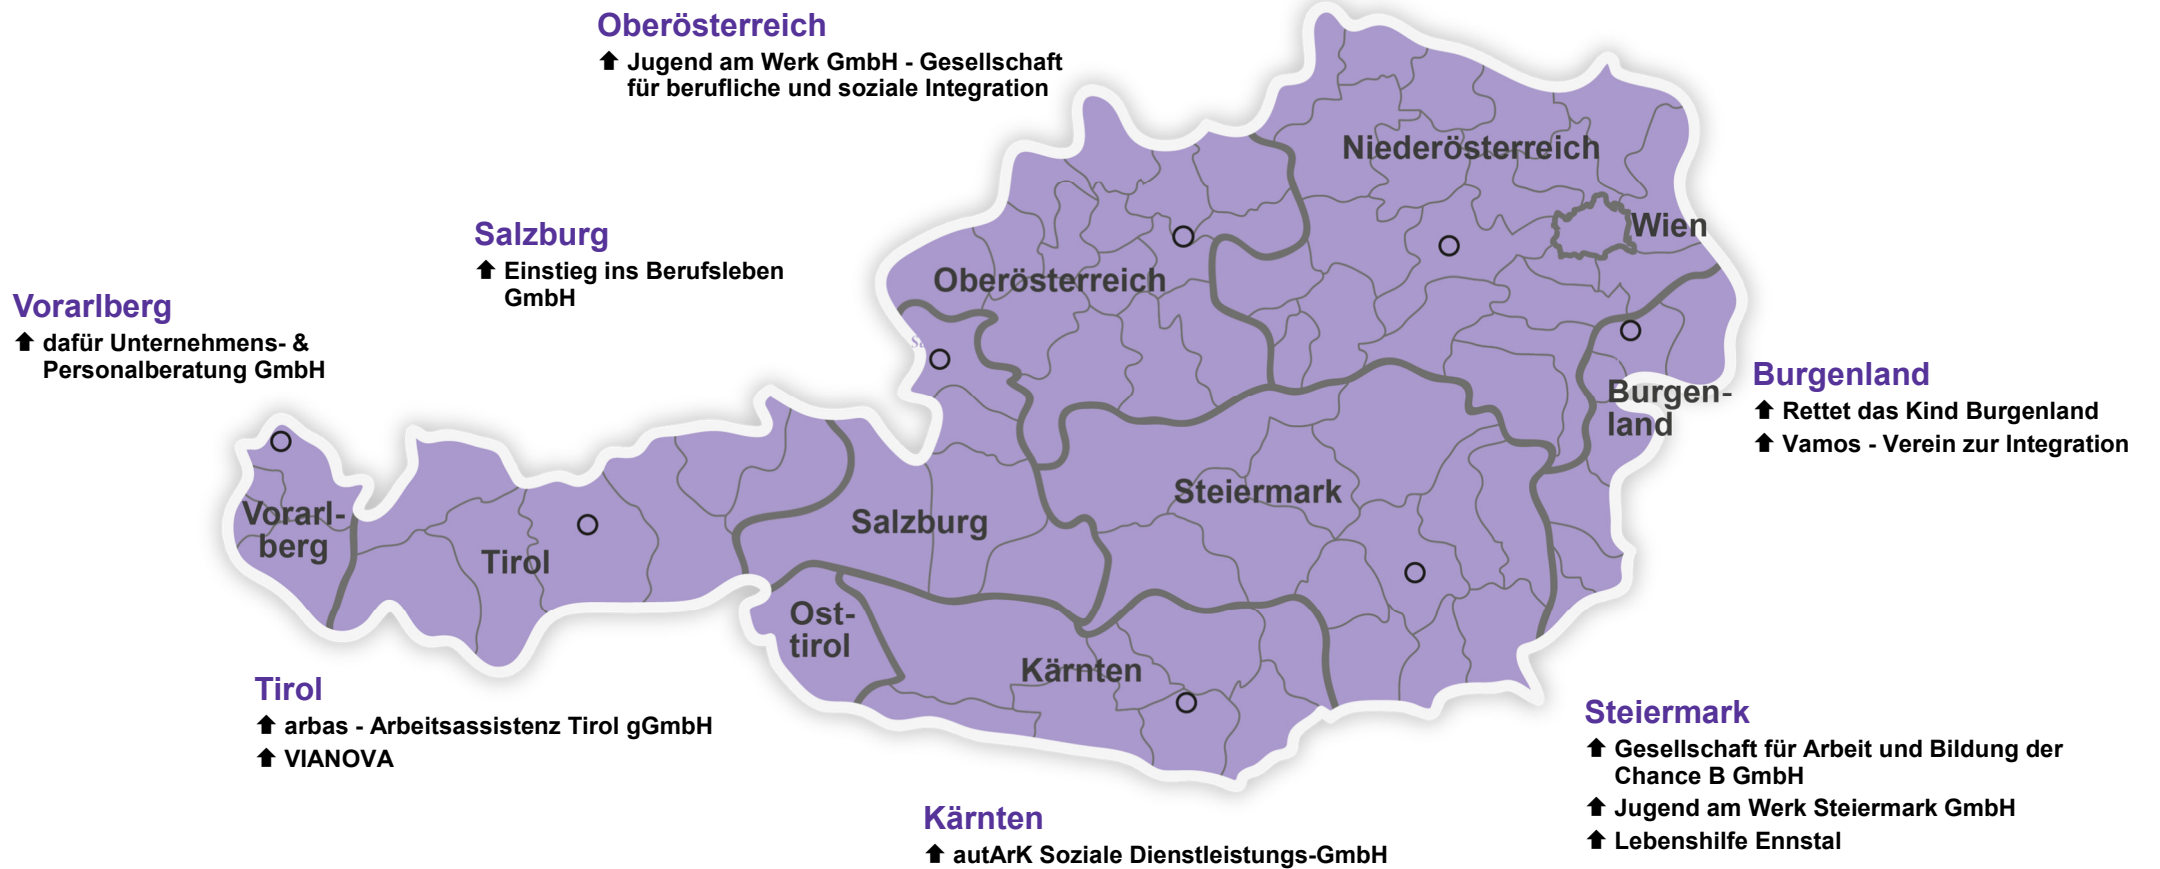

Jobcoaching

Projektträger in Österreich 2025

www.neba.at/jobcoaching/

bundesweit: 22 Projektträger / 24 Projekte

Jobcoaching im Burgenland 2025

www.neba.at/jobcoaching/

2 Projektträger / 2 Projekte

↑ Rettet das Kind Burgenland

www.rettet-das-kind-bgld.at

Region: Eisenstadt (Stadt), Eisenstadt-Umgebung, Güssing, Jennersdorf, Mattersburg, Neusiedl am See, Oberpullendorf, Rust (Stadt)

↑ Vamos - Verein zur Integration

www.vereinvamos.at