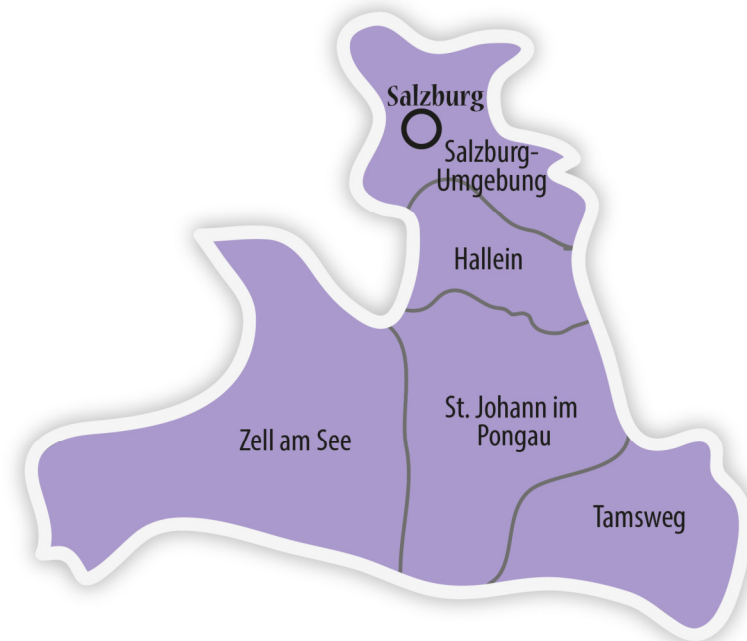

Jobcoaching in Salzburg 2025

www.neba.at/jobcoaching/

1 Projektträger / 1 Projekt

↑ Einstieg ins Berufsleben GmbH

www.einstieg.or.at

Region: Salzburg (gesamt)