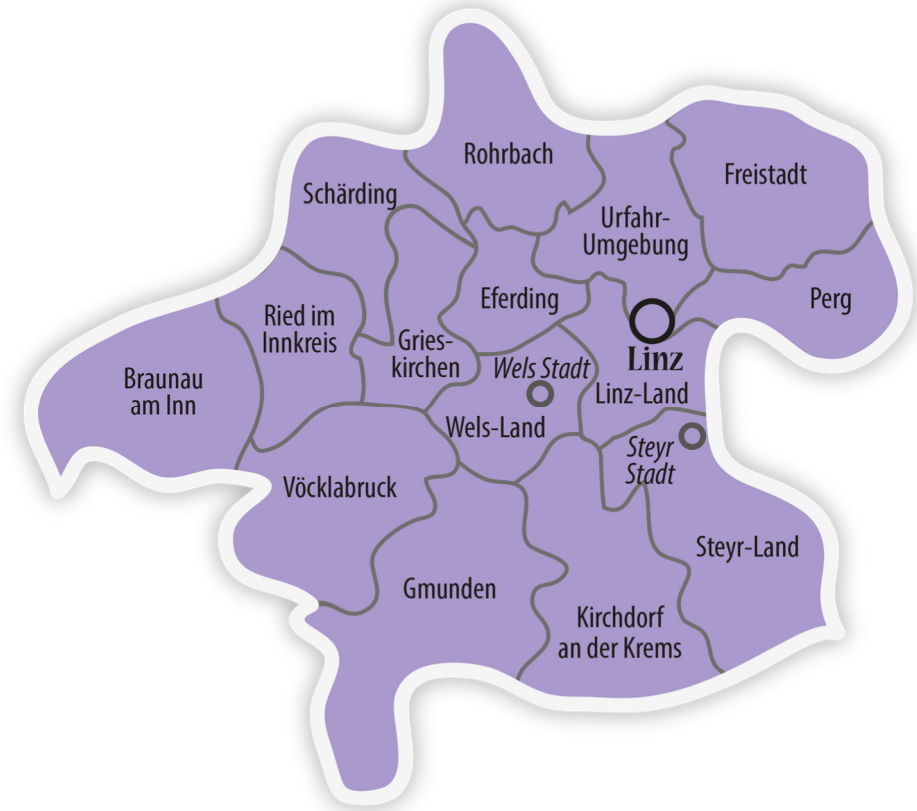

Jobcoaching in Oberösterreich 2025

www.neba.at/jobcoaching/

1 Projektträger / 1 Projekt

↑ Jugend am Werk GmbH - Gesellschaft für berufliche und soziale Integration

www.jaw-bbrz.at

Region: Oberösterreich (gesamt)