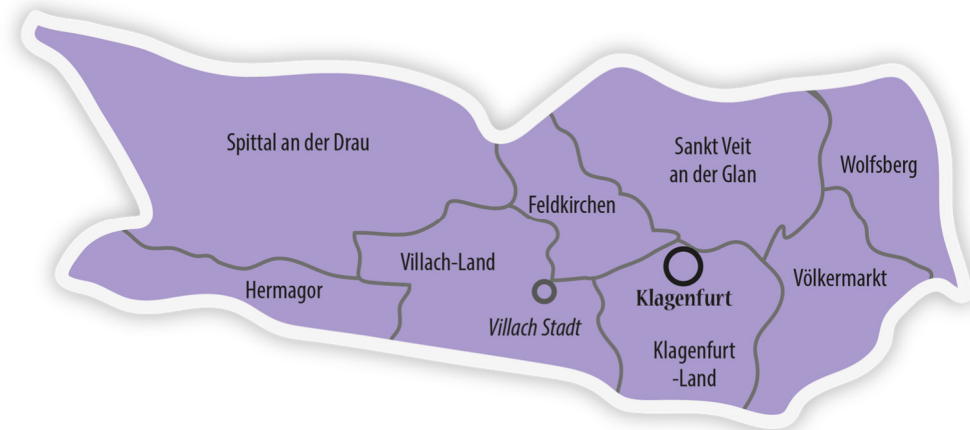

www.rettet-das-kind-bgld.at

Region: Eisenstadt (Stadt), Eisenstadt-Umgebung, Güssing, Jennersdorf, Mattersburg, Neusiedl am See, Oberpullendorf, Rust (Stadt)

↑ Vamos - Verein zur Integration

www.vereinvamos.at

Region: Oberwart

Jobcoaching in Kärnten 2025

www.neba.at/jobcoaching/

1 Projektträger / 1 Projekt

↑ **autArK Soziale Dienstleistungs-GmbH**

www.autark.co.at

Region: Kärnten (gesamt)

Jobcoaching in Niederösterreich 2025

www.caritas-stpoelten.at

Region: Zentralraum, Mostviertel, Waldviertel

↑ Caritas der Erzdiözese Wien (Caritasverband) gGmbH

www.caritas-wien.at

Region: Weinviertel

↑ Integration Niederösterreich - Verein zur Förderung der Stärken behinderter Jugendlicher